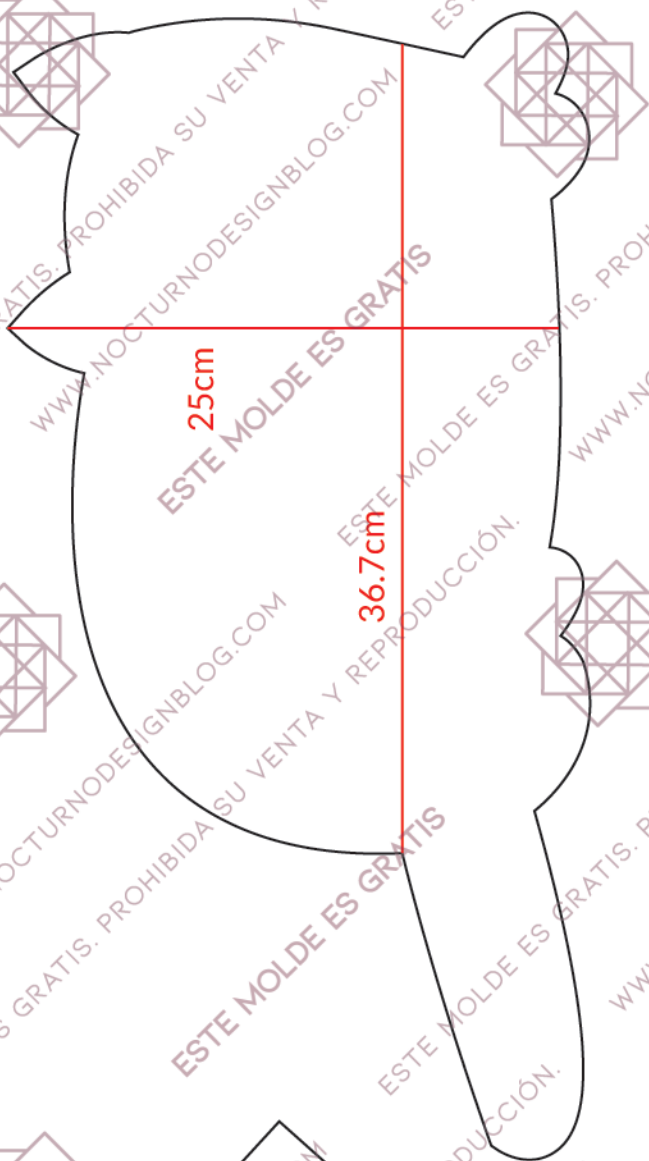

1.

Importante: El margen de costura de este molde es de 1cm y todas las piezas ya lo incluyen.

¿CÓMO SÉ QUE IMPRIMÍ BIEN EL MOLDE?

Una vez que imprimas el molde, puedes verificar las medidas de éste para saber que si quedó bien impreso. Debes imprimir el molde en tamaño real, en hoja carta, A4 o legal. Si las medidas coinciden, entonces quedó bien impreso. Si no, debes verificar el formato de impresión. Las medidas son las siguientes: